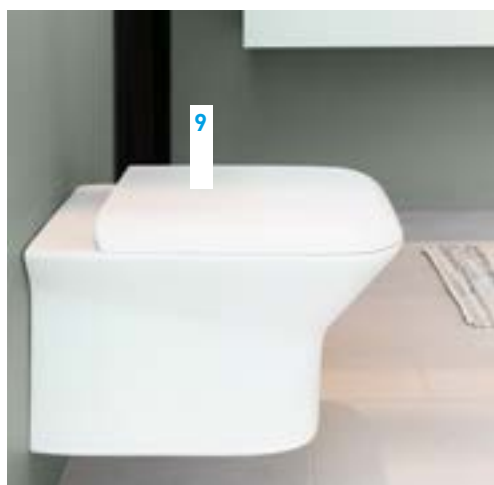

EDGE

- 1** Receveur de douche 180 x 90 cm en blanc brillant
Bette Bettefloor
€ 917,-
- 2** Robinetterie thermostatique de douche à encastrer en blanc
Vola
€ 3.456,-
- 3** Revêtement mural pour douche, hauteur 250 cm
Aquaconcept
Aquawall
€ 3.534,-
- 4** Paroi de douche, 120 cm en opal white
Aquaconcept Wall
Concept 210
€ 1.281,-
- 5** Paroi de douche, 90 cm en opal white
Aquaconcept Wall
Concept 210
€ 1.195,-
- 6** Meuble de 140 cm avec tablette intégrée en mint mat
Falper Edge
€ 4.510,-
- 7** Miroir avec éclairage 140 cm
Falper
€ 835,-
- 8** Mitigeur lavabo en blanc
Vola
€ 1.009,-
- 9** Toilette suspendue sans bord de rinçage en blanc mat
Van Marcke
Collection Java
€ 832,-