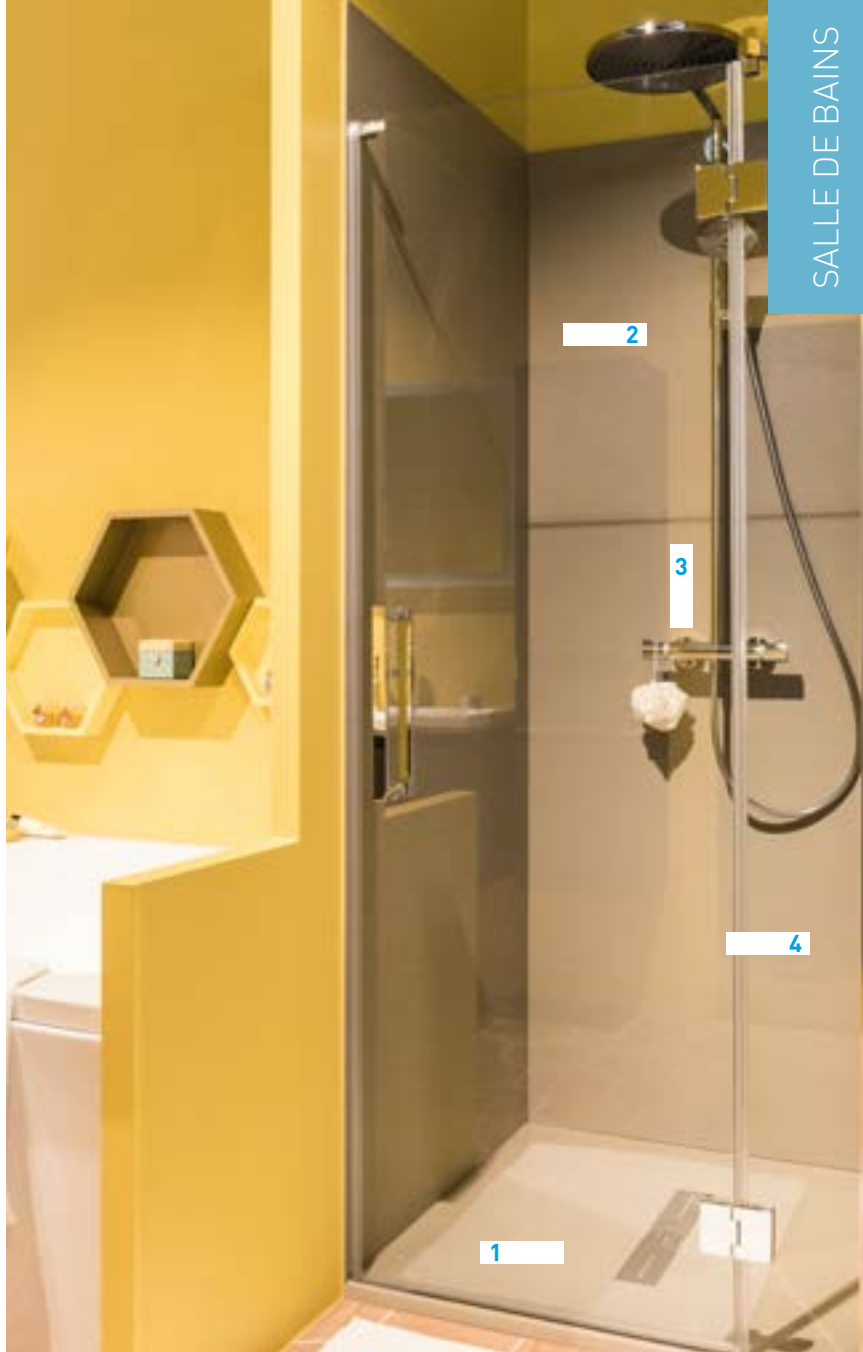

HALO

1 Receveur de douche en ardoise cenere, 90 x 90 cm

Fiora Privilège
€ 538,-

2 Panneau mural pour douche en ardoise cenere

Fiora Privilège
€ 1.503,-

3 Showerpipe pour douche chromé

hansgrohe Raindance Select 300
€ 1.341,-

4 Porte de douche en verre clair, profilé chromé

Aquaconcept Tempo
€ 590,-

5 Baignoire à encastrer en acrylique blanc, 140 x 140 cm

Van Marcke Origine Poseidon
€ 971,-

6 Robinetterie de bain avec douchette à main chromée

hansgrohe Metris
€ 812,-

7 Meuble de 140 cm avec tablette intégrée et sous-meuble en anthracite laqué, soft

Sanijura Halo
€ 2.034,-

8 Miroir avec éclairage led, 140 cm

Sanijura Halo Reflet Luz
€ 635,-

9 Colonne 102,5 x 35 cm en anthracite laqué, soft

Sanijura Halo
€ 720,-

10 Colonne 46,8 x 35 cm en anthracite laqué, soft

Sanijura Halo
□ 511,-

11 Mitigeur chromé pour lavabo

hansgrohe Metris
€ 255,- / pièce

PRIX TOTAL
€ 10.164,-
hors TVA