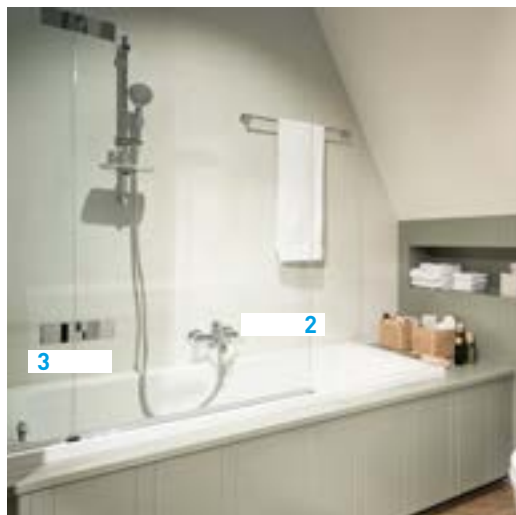

1

8

CHARMING

3

2

1 Baignoire à encastrer en Quaryl blanc, 180 x 80 cm
Villeroy & Boch Oberon
€ 1.082,-

2 Mitigeur chromé pour bain hansgrohe Talis Classic
€ 376,-

3 Pare-baignoire en verre claire, profilé chromé
Novellini Gala
€ 454,-

4 Meuble de 120 cm avec tablette et sous-meuble en blanc
Van Marcke Origine Charming
€ 1.868,-

5 Armoire de toilette 120 cm avec éclairage LED
Van Marcke Origine Simie
€ 536,-

6 Colonne demi-haute en blanche
Van Marcke Origine Charming
€ 796,-

7 Mitigeur chromé pour lavabo hansgrohe Talis Classic
€ 286,- /pièce

8 Ensemble WC à poser avec abattant softclose en blanc
Ideal Standard Connect
€ 793,-

6

7

4

PRIX TOTAL
€ 6.477,-
hors TVA

5